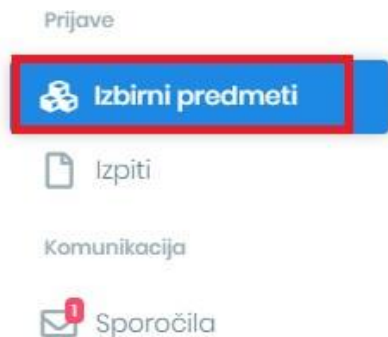

SPLETNA PRIJAVA NA OBVEZNE IZBIRNE PREDMETE

Na portal dostopaš preko povezave: [Lo.Polis](#). Prijaviš se z dodeljenim uporabniškim imenom in geslom.

ZAČETEK: Iz levega menija **Prijave** izberi možnost **Izbirni predmeti**.

1. KORAK: V okvirčku »**Ponujeni predmeti**« so vsi obvezni izbirni predmeti za razred, ki ga boš obiskoval naslednjem šolskem letu.

2. KORAK - IZBOR ŽELENIH PREDMETOV: Pri predmetu, ki bi ga želel obiskovati klikni **modro puščico**. Izbrani predmet se bo pojavil v zgornjem kvadratu »Izbira predmetov«. Izberi vsaj dva predmeta, ki jih želiš obiskovati. Dodani predmeti se shranjujejo samodejno.